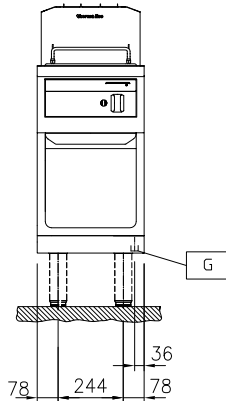

Electrolux
PROFESSIONAL

Modular Cooking Range Line 14lt fritös, gas, betjänas från 1 sida, kroppshöjd 700 mm

Front