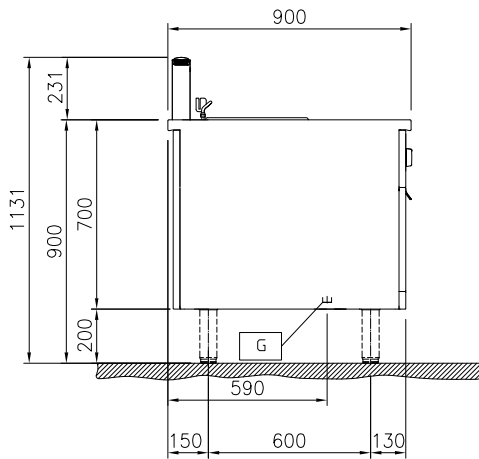

Electrolux
PROFESSIONAL

Modular Cooking Range Line 14lt fritös, gas, betjänas från 1 sida, kroppshöjd 700 mm

Front

Sida

Topp

EQ = Ekvipential skruv
G = Gasanslutning

Gas

Gas, effekt:
589504 (MCFHEADDPO) 14 kW
Gastyp alternativ:
Gasintag: 1/2"

Viktig information

Konfiguration: på bas; betjänas från en sida
Antal brunnar: 1
Brunnens invändiga dimensioner (bredd): 240 mm
Brunnens invändiga dimensioner (höjd): 225 mm
Brunnens invändiga dimensioner (djup): 380 mm
Brunnkapacitet: 12 lt MIN; 14 lt MAX
Termostat intervall: 120 °C MIN; 190 °C MAX
Yttermått, bredd: 400 mm
Yttermått, djup: 900 mm
Yttermått, höjd: 700 mm
Nettovikt: 85 kg

Modular Cooking Range Line
14lt fritös, gas, betjänas från 1 sida, kroppshöjd 700 mm
Företaget förbehåller sig rätten att göra ändringar i de produkter utan föregående meddelande.

2024.06.10