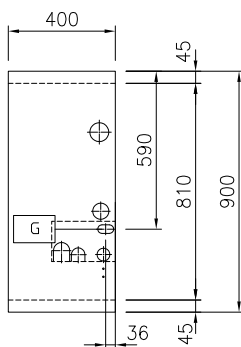

### Konstruktion

- 2 mm arbetsyta i 1.4301 (AISI 304).
- Enheten konstruerad enligt DIN 18860\_2 med 20 mm droppkant och 70 mm indragen sockel.
- Plan ytkonstruktion för att lätt rengöra ytorna.
- Självbärande konstruktion.
- IPX4-intyg för vattentålighet.

## Modular Cooking Range Line 14lt fritös, gas, betjänas från 1 sida, kroppshöjd 700 mm

Front

Sida

Topp

EQ = Ekvipential skruv  
G = Gasanslutning

### Viktig information

Konfiguration: på bas; betjänas från en sida  
Antal brunnar: 1  
Brunnens invändiga dimensioner (bredd): 240 mm  
Brunnens invändiga dimensioner (höjd): 225 mm  
Brunnens invändiga dimensioner (djup): 380 mm  
Brunnkapacitet: 12 lt MIN; 14 lt MAX  
Termostat intervall: 120 °C MIN; 190 °C MAX  
Yttermått, bredd: 400 mm  
Yttermått, djup: 900 mm  
Yttermått, höjd: 700 mm  
Nettovikt: 85 kg